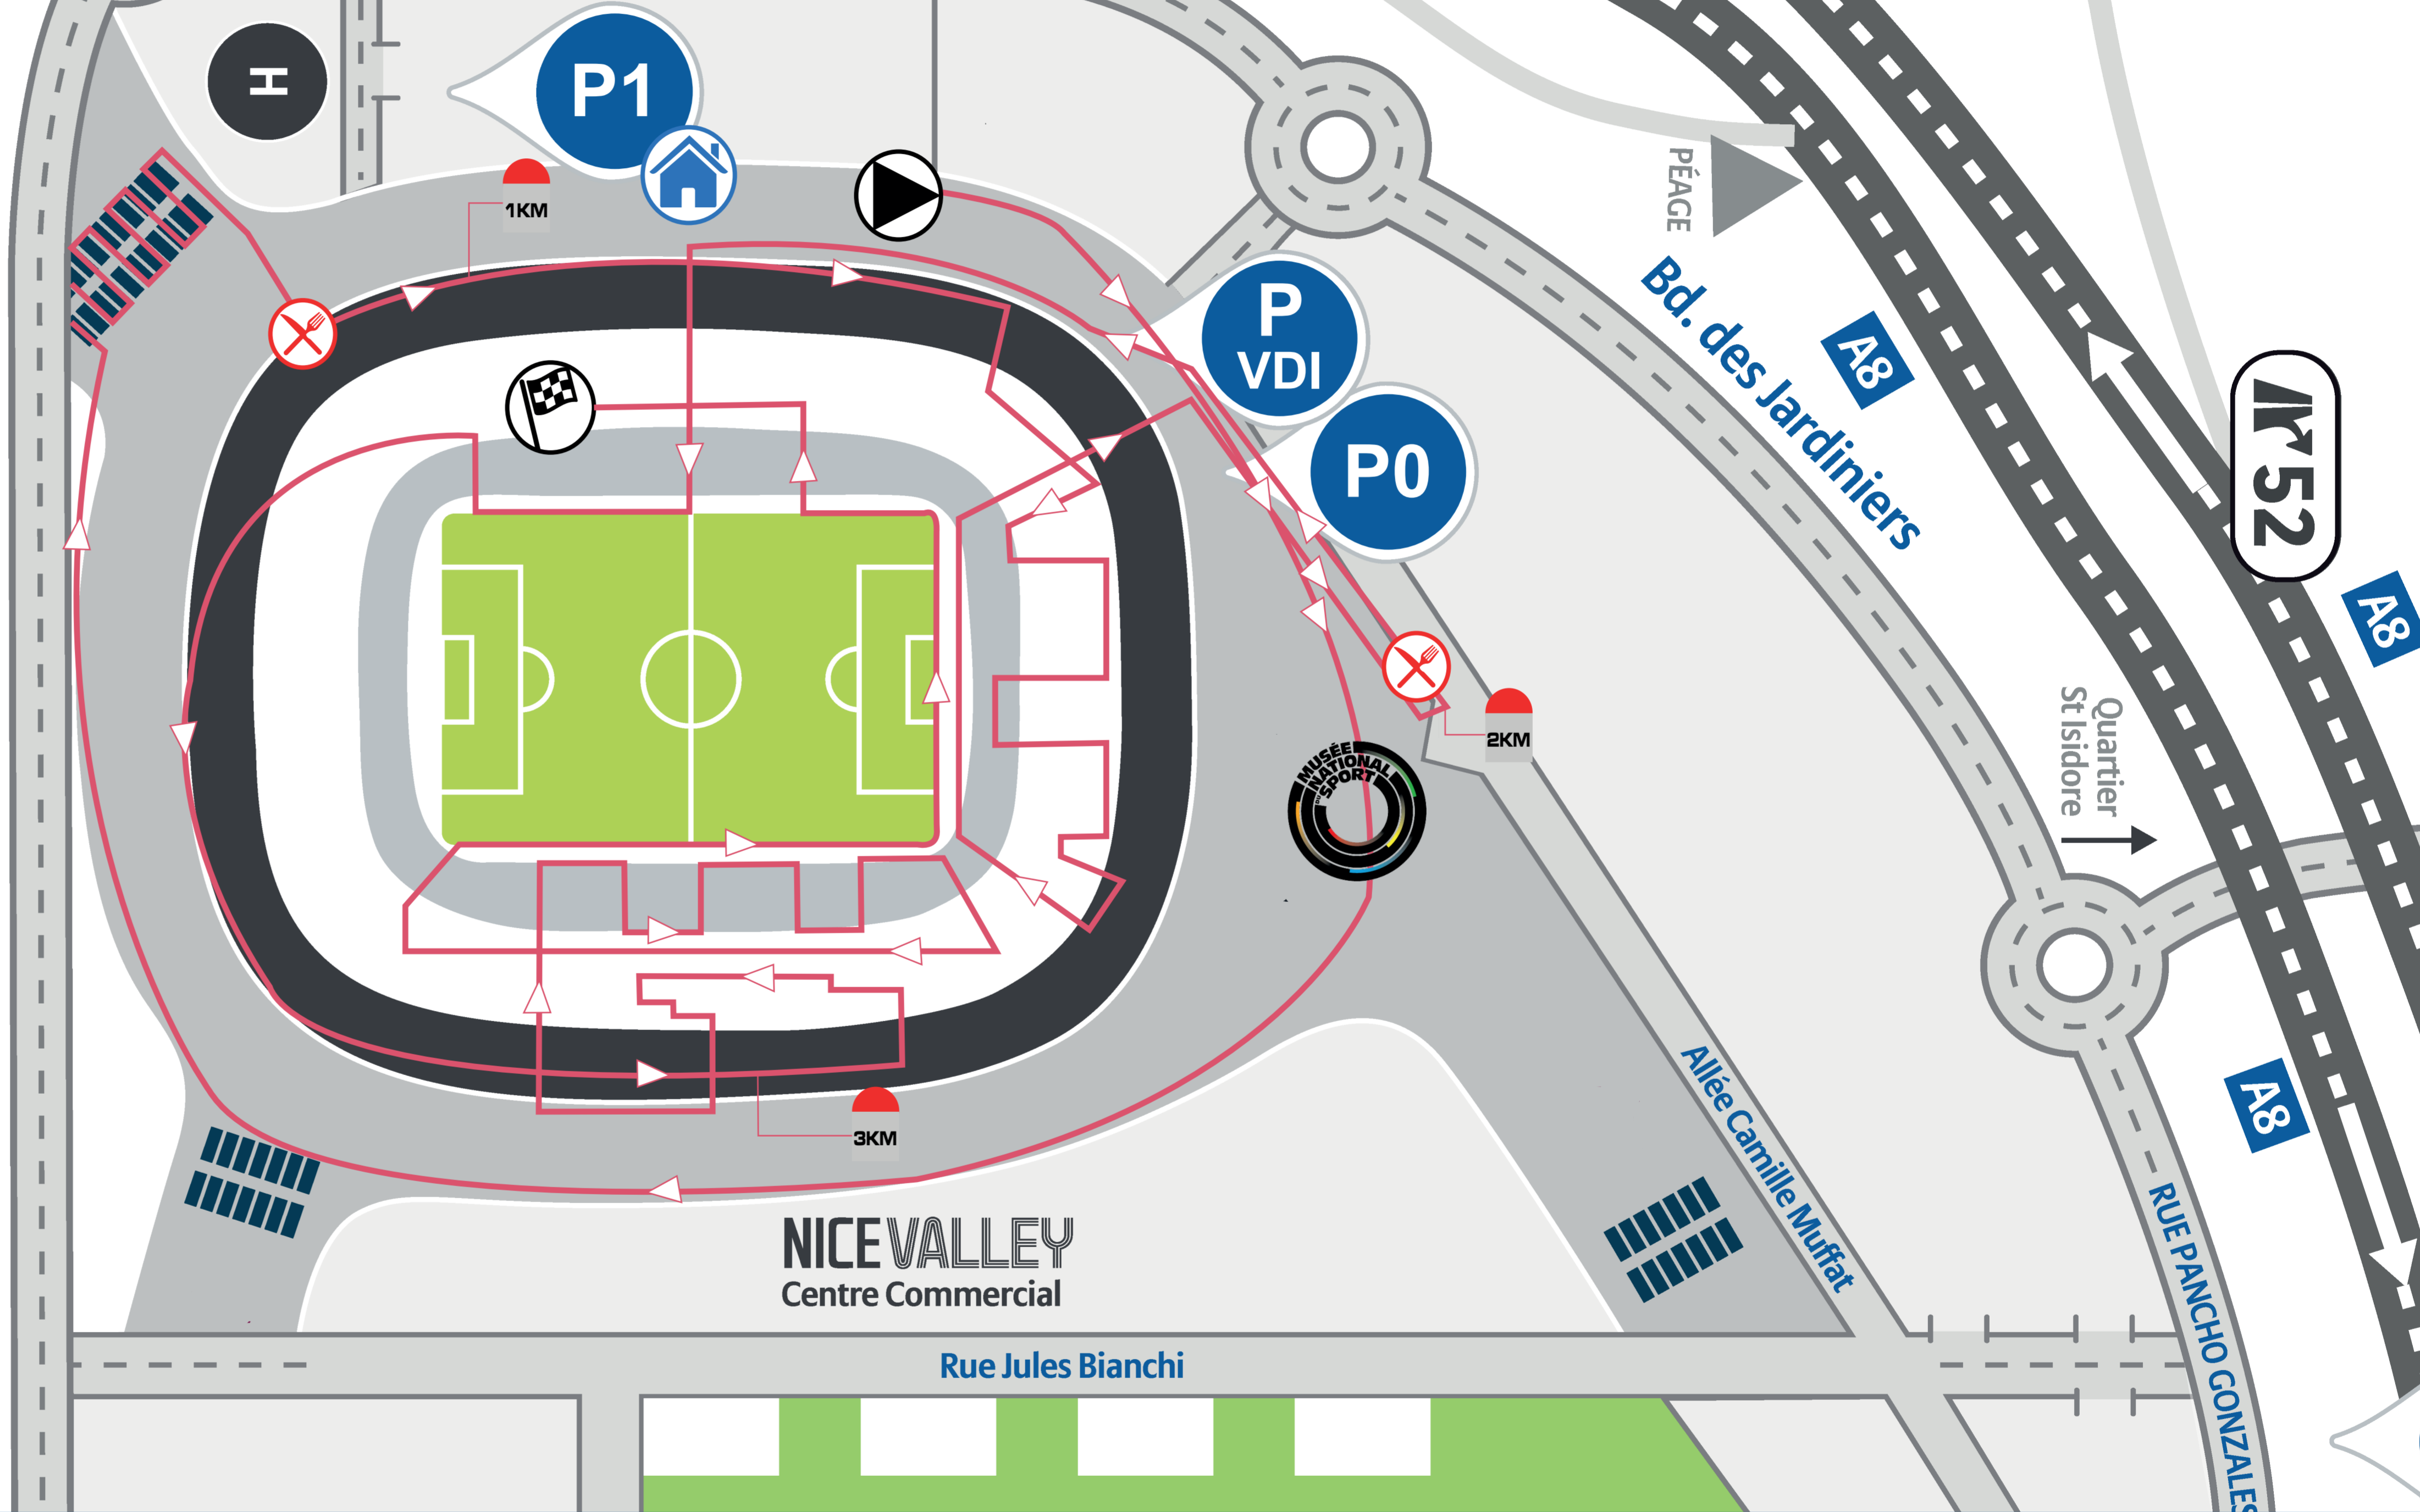

# RUN

18.06.2023 PARCOURS - MAP 4km

BD. DU MERCANTOUR M6202

BD. DES JARDINIERS

R52

CENTRE CASTELLI  
FITNESS PARK  
UBALDI  
MULTARI

18.06.2023

PARCOURS - MAP 4km

Chemin des Arboras

Chemin des Baraques

RUE DU SAPIN / ALAIN MIMOUN

NICE VALLEY  
Centre Commercial

Rue Jules Bianchi

Allee Camille Mufat

R52

A8

A8

RUE PANCHON CONZAIRES

Quartier  
St Isidore

PÉAGE

Bd. des Jardiniers

A8

## LÉGENDE

Départ

Village  
Retrait des dossards

Ravitaillements

Arrivée

Parcours

Bornes  
kilométriques